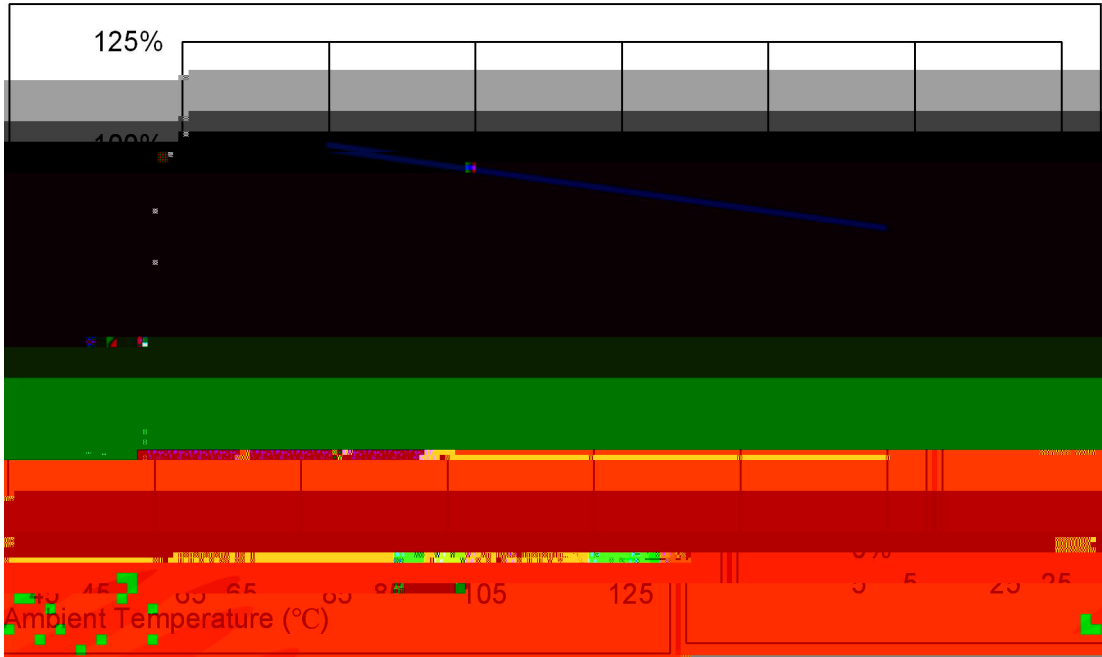

G D

REFOND 瑞豐光電

光電子
承認專用章

科技 人類生活
Innovation enrich life

30M

11/25/2017