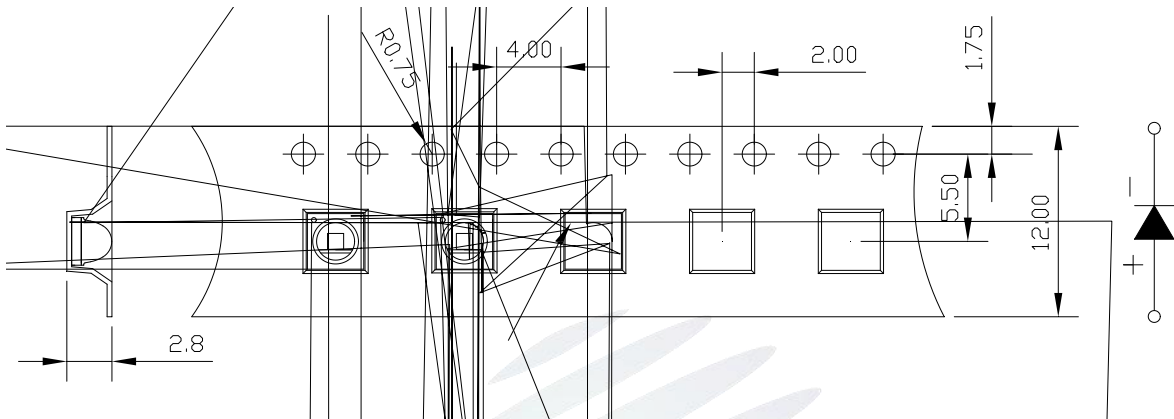

G D

REFOND 瑞豐光電

光電子
承認專用章

科技 人類生活
Innovation enrich life

30M

11/25/2017