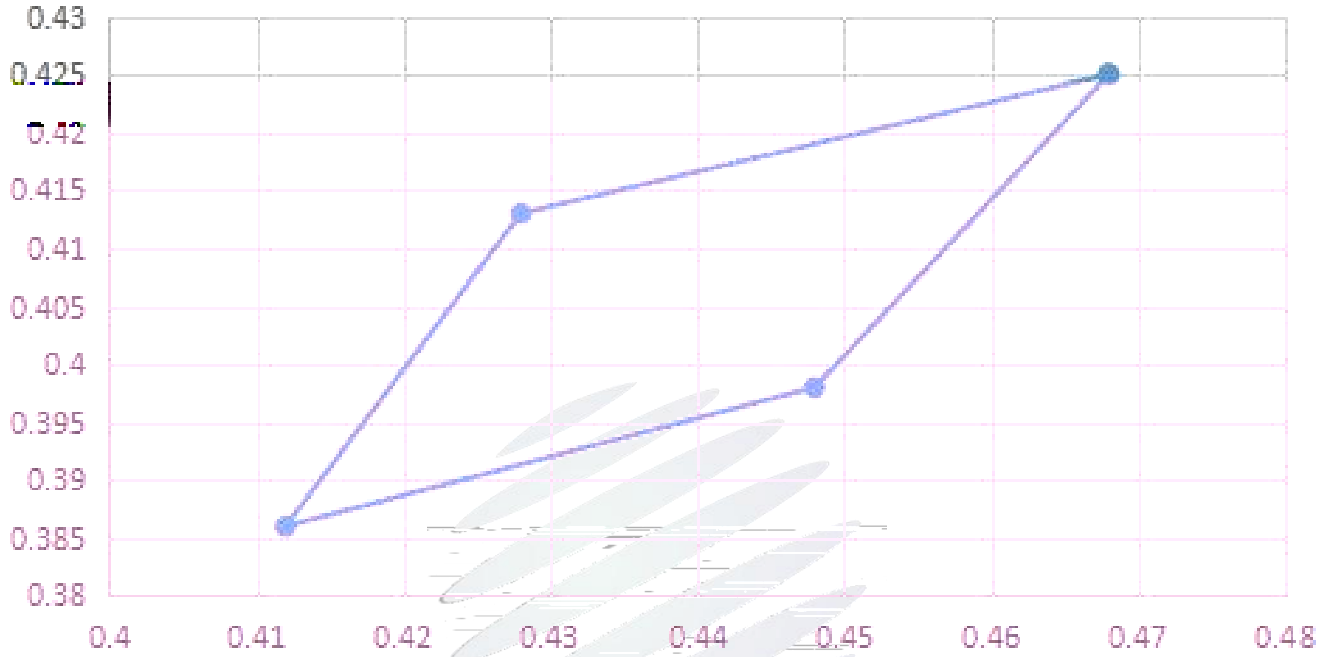

G D

REFOND 瑞豐光電

光電子
承認專用章

科技 人類生活
Innovation enrich life

30M

11/25/2017