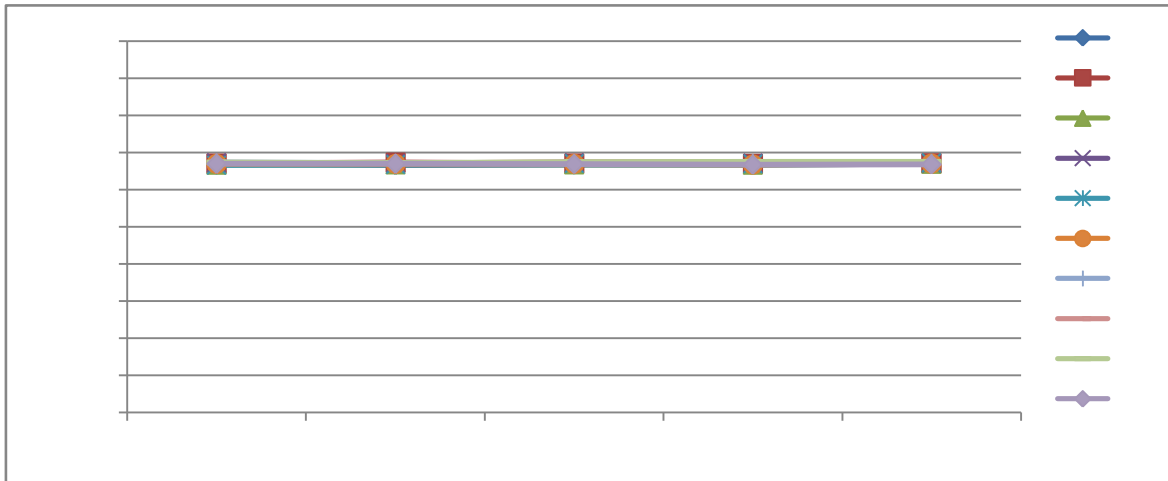

()

1. : NPI /
2. : 1# 10#
3. / : RF-FPR6W2C1K-C5/SC17-180805830
4. : 2018. 08. 30 2018. 10. 17
5. : YF1000 (1008074) LED- (SZ12111737)
 (M 4X) FLUKE (34700492V8)
 DC POWER SUPPLY 160303750
6. : 22 28 30 70 %RH
7. : LED CI E127 2007
- 8.
9. :
 25 1000H 20mA 20mA
 4π Oh 168h 336h 500h 1000h

: 樊考辉

: 杨礼坚 2018. 10. 18

641

x

								y	

LED

	VF	
	x	
	y	
	:	

1000h