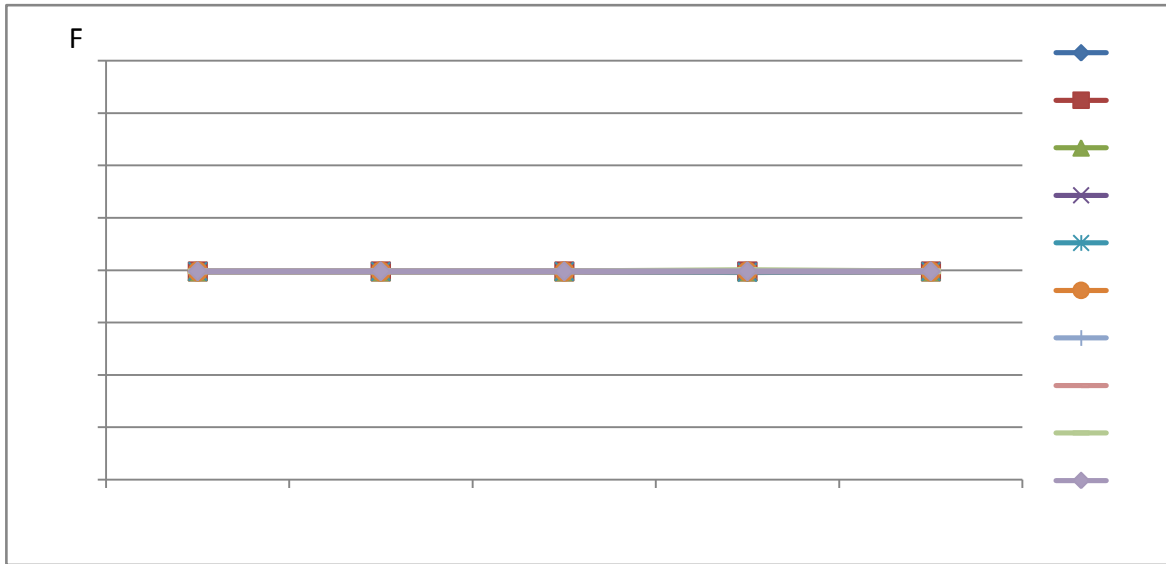

()

1. : NPI /
2. : 1# 10#
3. / : RF-FPR6W2C1K-C5/SC17-180805830
4. : 2018. 08. 30 2018. 10. 17
5. : YF1000 (1008074) LED- (SZ12111737)
 (M 4X) FLUKE (34700492V8)
 DC POWER SUPPLY 160303750
6. : 22 28 30 70 %RH
7. : LED CI E127 2007
- 8.
9. :
 25 1000H 20mA 20mA
 4π Oh 168h 336h 500h 1000h

: 樊考辉

: 杨礼坚 2018. 10. 18

641

x

								y	

LED

	VF	
	x	
	y	
	:	

1000h