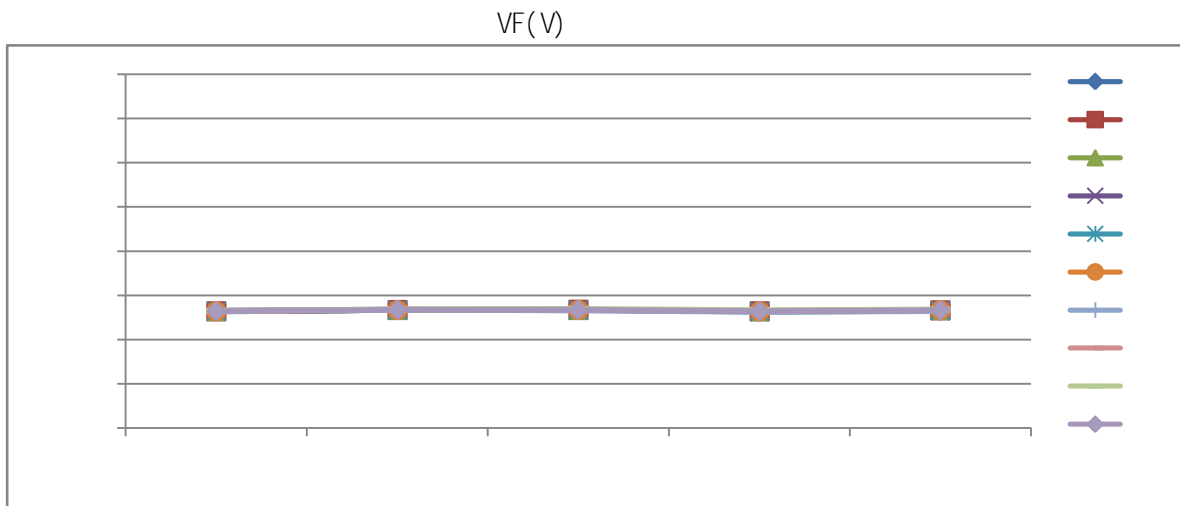

()

1. : NPI /
2. : 1# 10#
3. / : RF-FPR6W2C1K-C5/SC17-180805830
4. : 2018. 08. 30 2018. 10. 17
5. : YF1000 (1008074) LED- (SZ12111737)
 (M 4X) FLUKE (34700492V8)
 DC POWER SUPPLY 160303750
6. : 22 28 30 70 %RH
7. : LED CI E127 2007
- 8.
9. :
 25 1000H 20mA 20mA
 4π Oh 168h 336h 500h 1000h

: 樊考辉

: 杨礼坚 2018. 10. 18

641

x

								y	

LED

	VF	
	x	
	y	
	:	

1000h