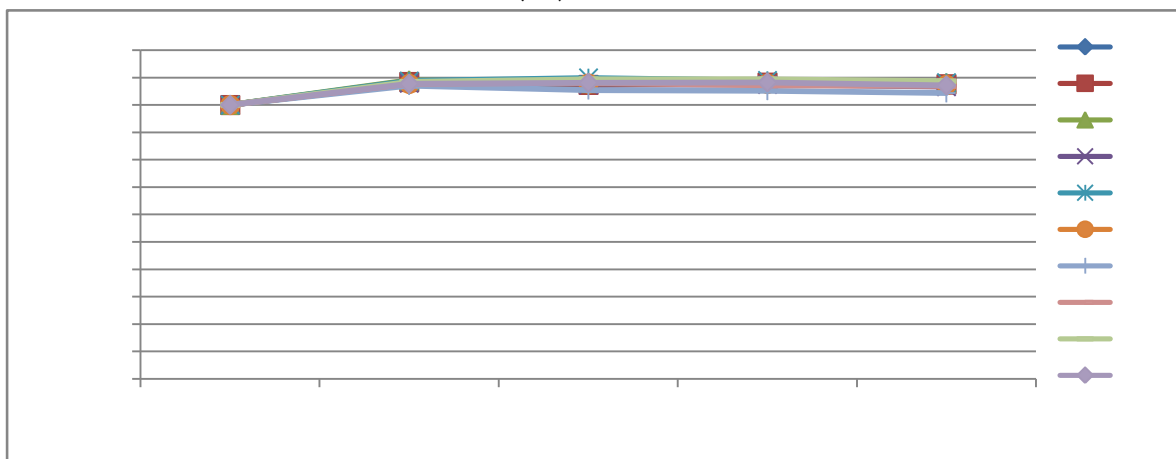

()

1. : NPI /
2. : 1# 10#
3. / : RF-FPR6W2C1K-C5/SC17-180805830
4. : 2018. 08. 30 2018. 10. 17
5. : YF1000 (1008074) LED- (SZ12111737)
 (M 4X) FLUKE (34700492V8)
 DC POWER SUPPLY 160303750
6. : 22 28 30 70 %RH
7. : LED CI E127 2007
- 8.
9. :
 25 1000H 20mA 20mA
 4π Oh 168h 336h 500h 1000h

: 樊考辉

: 杨礼坚 2018. 10. 18

641

x

								y	

LED

	VF	
	x	
	y	
	:	

1000h